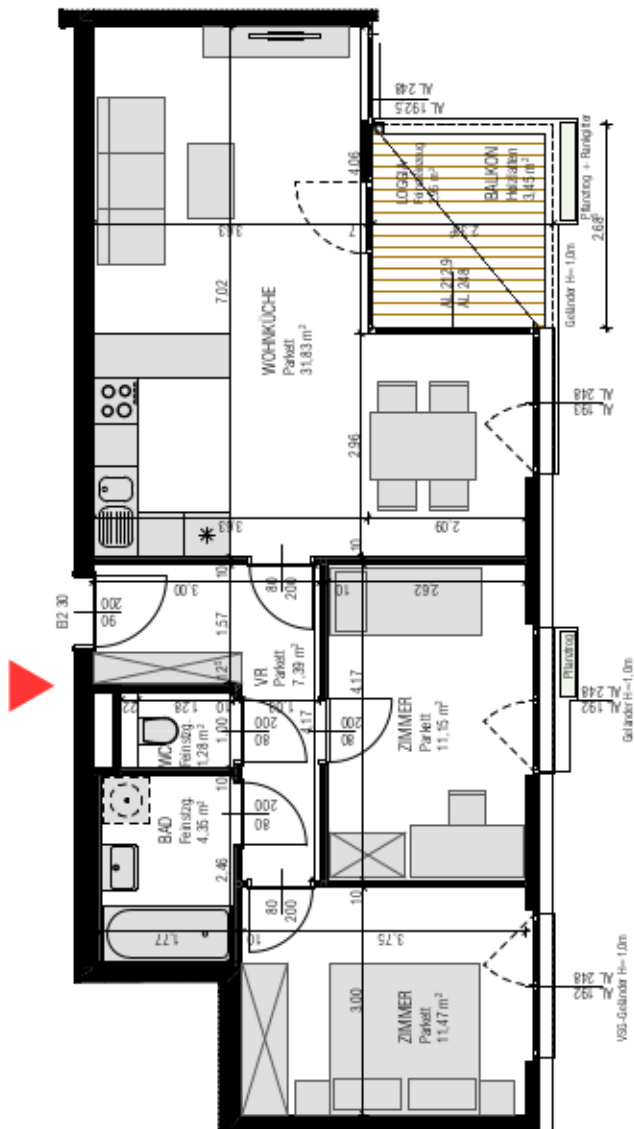

STOCK/TOP

OG3

TOP 16

SULMGASSE 10

1160 WIEN

M 1:100